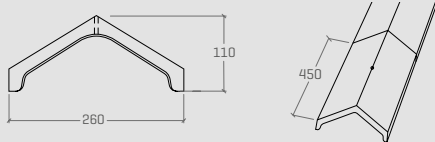

Finition élégante de la surface de toit

La gamme Horizon est également composée de tuiles de rive 3/4 et 5/4 permettant une pose en quinconce sur toute la largeur de la toiture.

Mince et résistante

Horizon est la tuile la plus plate jamais produite. Elle est plus mince que la tuile en béton traditionnelle, ce qui contribue à épurer la ligne de la toiture. En même temps, il s'agit d'une tuile très solide, car la ligne fragile de rupture a été renforcée.

Plage de décalage importante et pose facile

Grâce à sa plage de décalage importante en largeur [3 mm], cette tuile convient pour la construction neuve ainsi que pour la rénovation.

Faîtière

SPÉCIFICATIONS

avec sous-toiture Eternit

Dimensions (h x l) mm	Poids unitaire kg	Pièces par palette	Pente du toit x°	Recouvrement minimum mm	Entraxe des lattes mm	Nombre de tuiles/m ² pièces	Poids/m ² kg
380 x 230	2,9	256	18° à 20°	100	280	17,9	51,91
			>20° à 25°	85	295	17,0	49,30
			>25°	75	305	16,4	47,56